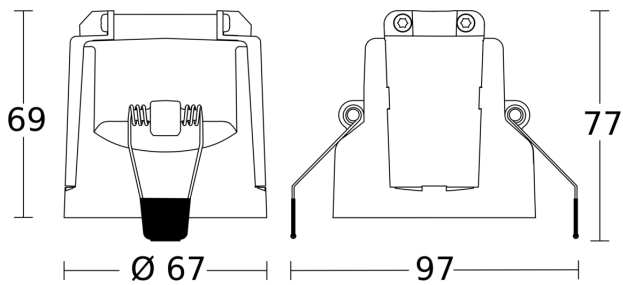

Optimale montagehoogte	2,8 m
Registratiehoek	360 °
Openingshoek	180 °
Onderkruipbescherming	Ja
verkleining van de registratiehoek per segment mogelijk	Ja
Elektronische instelling	Nee
Mechanische instelling	Nee
Reikwijdte radiaal	Ø 8 m (50 m ²)
Reikwijdte tangentiaal	Ø 40 m (1257 m ²)
Reikwijdte aanwezigheid	Ø 3 m (7 m ²)
schakelzones	1416 schakelzones
Funcities	Normaal- / testbedrijf, Handmatig ON / ON-OFF, Regeling constante verlichting ON/OFF
Schemerinstelling	2 – 1000 lx
Tijdstelling	5 s – 15 Min.

IS 3360

DALI-2 APC - plafondbinbouw vierkant
EAN 4007841 080624
art.nr. 080624

Registratiebereik

Mogelijke montagehoogte: 2,50 m - 4,00 m
Oranje: radiaal
Zwart: tangentiaal

Maten 1

Maten 2

aansluitschema Master