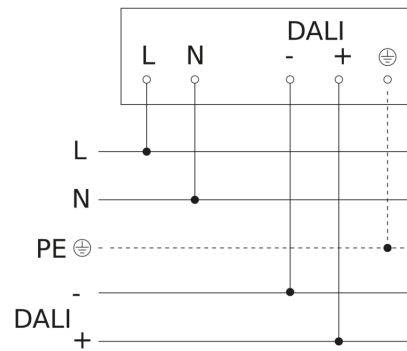

IS 3360

DALI-2 APC - plafondbinbouw vierkant
EAN 4007841 080624
art.nr. 080624

Registratiebereik

Mogelijke montagehoogte: 2,50 m - 4,00 m
Oranje: radiaal
Zwart: tangentiaal

Maten 1

Maten 2

aansluitschema Master