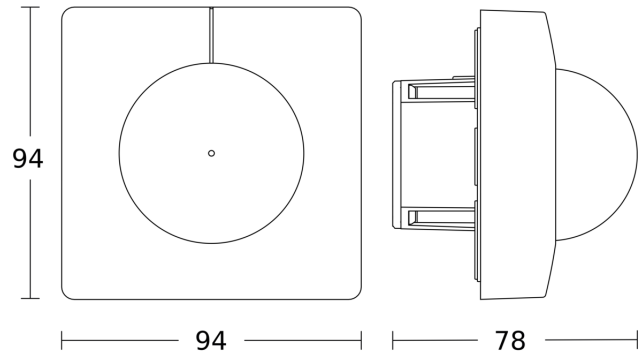

Optimale montagehoogte	2,8 m
Registratiehoek	360 °
Openingshoek	180 °
Onderkruipbescherming	Ja
verkleining van de registratiehoek per segment mogelijk	Ja
Elektronische instelling	Nee
Mechanische instelling	Nee
Reikwijdte radiaal	Ø 8 m (50 m ²)
Reikwijdte tangentiaal	Ø 40 m (1257 m ²)
Reikwijdte aanwezigheid	Ø 3 m (7 m ²)
schakelzones	1416 schakelzones
Funcities	Normaal- / testbedrijf, Handmatig ON / ON-OFF, Regeling constante verlichting ON/OFF
Schemerinstelling	2 – 1000 lx
Tijdstelling	5 s – 15 Min.

IS 3360

DALI-2 APC - plafondbinbouw vierkant
EAN 4007841 080624
art.nr. 080624

Registratiebereik

Mogelijke montagehoogte: 2,50 m - 4,00 m
Oranje: radiaal
Zwart: tangentiaal

Maten 1

Maten 2

aansluitschema Master