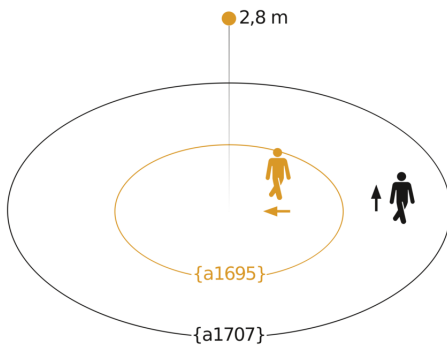

IS 3360

DALI-2 APC - plafondbinbouw vierkant
EAN 4007841 080624
art.nr. 080624

Registratiebereik